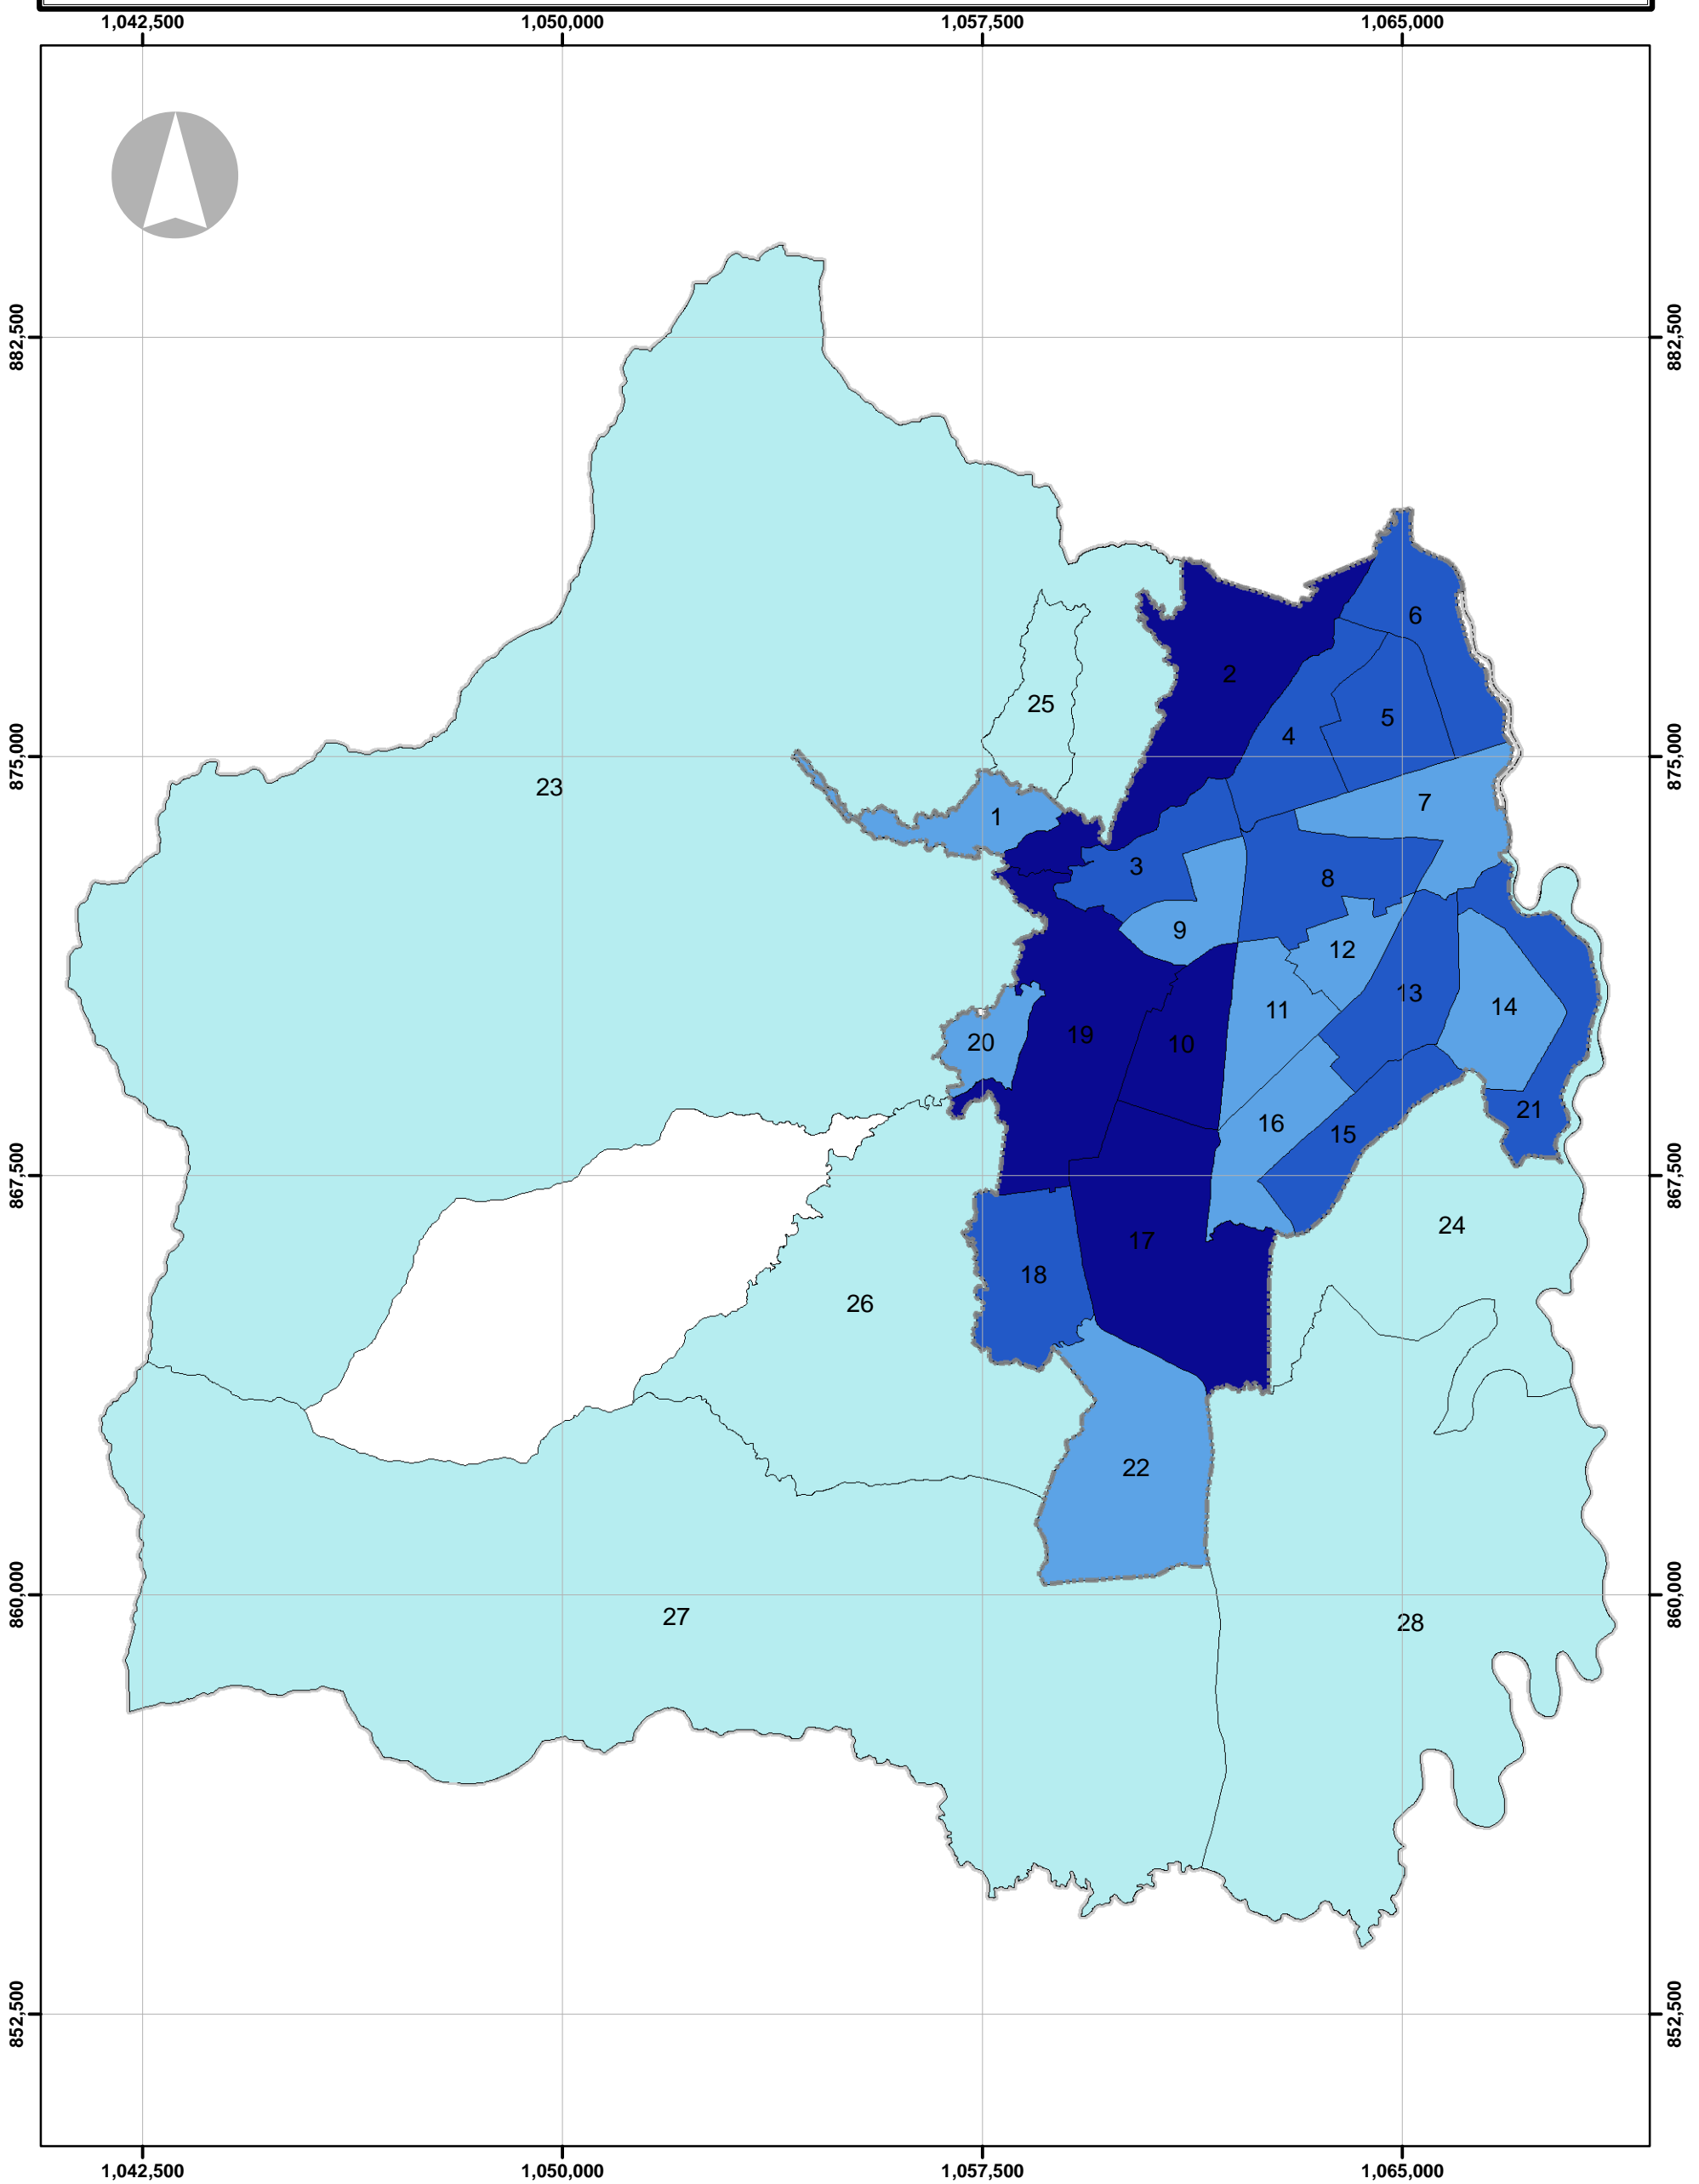

**GENERACIÓN DE VAJES EN TRANSPORTE PRIVADO
COMUNAS Y CORREGIMIENTOS - SANTIAGO DE CALI**

LEYENDA

Generación de Viajes

	1 - 1200		Perímetro Urbano
	1201 - 3500		Corregimientos
	3501 - 6500		
	6501 - 11000		

**DEPARTAMENTO ADMINISTRATIVO DE
PLANEACION MUNICIPAL**

**PLAN INTEGRAL DE MOVILIDAD
URBANA DE CALI - PIMU**

CONTENIDO:
Generación de Viajes Transporte Privado

FUENTES:
D.A.P.M.
METRO CALI

ESCALA: 1:115,000

FECHA: Febrero - 2017

NÚMERO PLANO: PL117 - F1

ALCALDÍA DE SANTIAGO DE CALI
DEPARTAMENTO ADMINISTRATIVO DE PLANEACIÓN

PIMU
SISTENIBILIDAD - SEGURIDAD - ACCESIBILIDAD